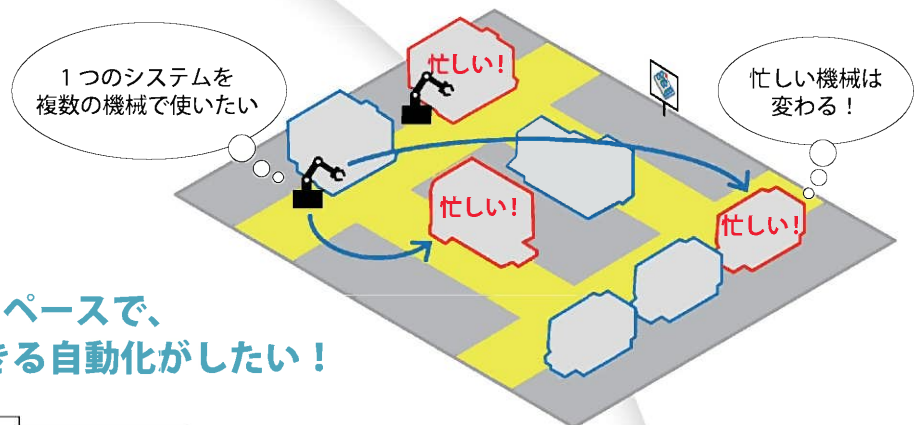

Plug One

ワンタッチ接続システム

生産スケジュールに応じた
フレキシブルな自動化がしたい！

省スペースで、
簡単に移設できる自動化がしたい！

Plug One とは ...

Plug One(プラグワン) とは、中村留が開発したワンタッチ接続システムのこと。

「導入した自動化システムが、需要変動によりあまり稼働できていない…」
 「ロボットシステムは安全柵が必要だったりで、システムが大きく場所をとる…」
 そんなお客様のお悩みを解決すべく中村留が提唱する、新たな自動化スタイルです。

▶ワンタッチで接続

電気配線・エア配管類を集約した接続ユニット搭載。

▶安全柵不要

協働ロボットを採用し安全柵は不要に。

▶スムーズに移動

レイアウトを自由に変更して需要変動に対応。

個別全体図

ワークスタッカー (WS-221) 部分