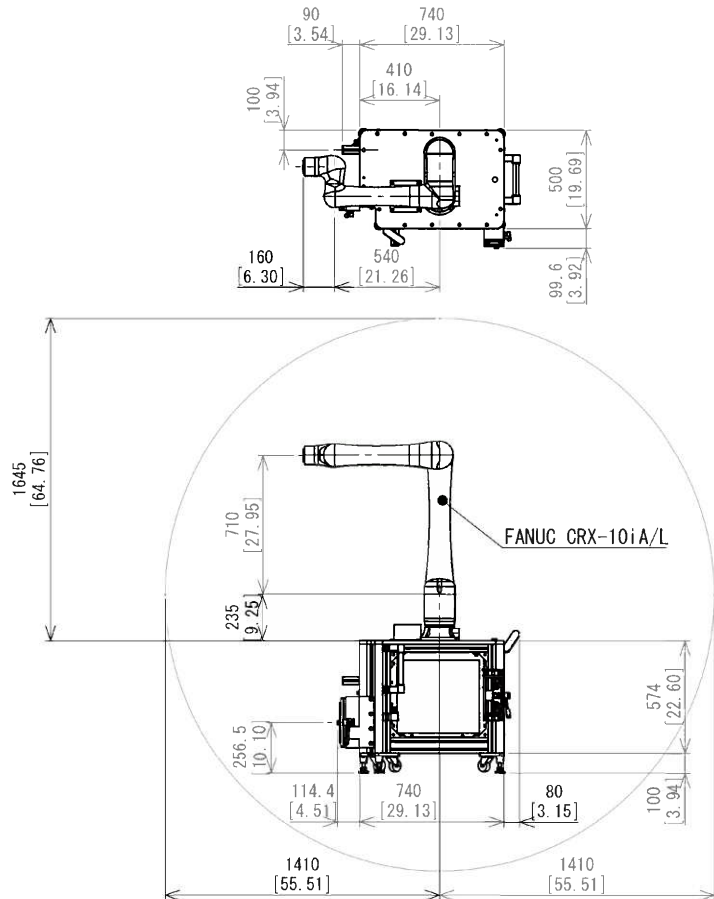

Plug One とは ...

Plug One(プラグワン) とは、中村留が開発したワンタッチ接続システムのこと。

「導入した自動化システムが、需要変動によりあまり稼働できていない…」
「ロボットシステムは安全柵が必要だったりで、システムが大きく場所をとる…」
そんなお客様のお悩みを解決すべく中村留が提唱する、新たな自動化スタイルです。

▶ワンタッチで接続

電気配線・エア配管類を集約した接続ユニット搭載。

▶安全柵不要

協働ロボットを採用し安全柵は不要に。

▶スムーズに移動

レイアウトを自由に変更して需要変動に対応。

個別全体図

ロボットベース部分

※仕様により異なります。詳細は営業員にお問合せください。

中村留精密工業株式会社

<https://www.nakamura-tome.co.jp/>

本社・北陸営業所 〒 920-2195 石川県白山市熱野町口-15
東京支社 〒 134-0085 東京都江戸川区南葛西5-4-22
大阪営業所 〒 578-0957 大阪府東大阪市本庄中2丁目2-22
名古屋営業所 〒 465-0044 愛知県名古屋市中東区小井堀町603
浜松営業所 〒 435-0048 静岡県浜松市東区上西町52-1
北関東営業所 〒 373-0851 群馬県太田市飯田町1245-1 (金十清水ビル2階)

Tel. 076-273-1111 (代) Fax. 076-273-4312
Tel. 03-5696-7060 (代) Fax. 03-5696-7064
Tel. 06-6747-7255 (代) Fax. 06-6747-7257
Tel. 052-709-7080 (代) Fax. 052-704-0161
Tel. 053-465-5251 (代) Fax. 053-465-3688
Tel. 0276-46-7161 (代) Fax. 0276-46-7165