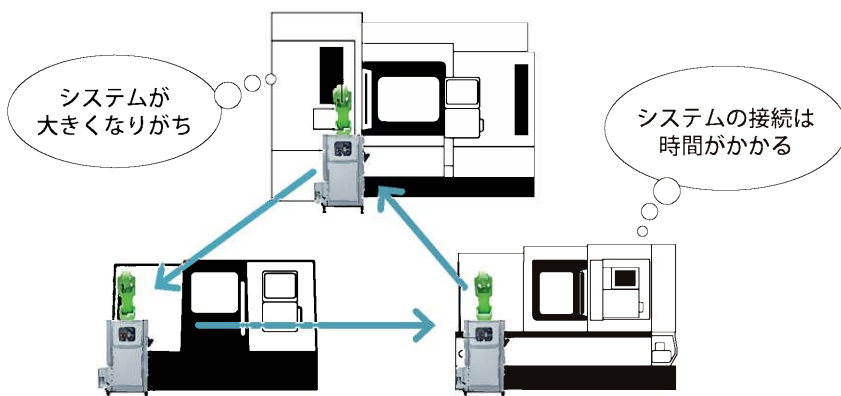

Plug One

ワンタッチ接続システム

生産スケジュールに応じた
フレキシブルな自動化がしたい！

省スペースで、
簡単に移設できる自動化がしたい！

Plug One とは ...

Plug One(プラグワン) とは、中村留が開発したワンタッチ接続システムのこと。

「導入した自動化システムが、需要変動によりあまり稼働できていない…」
 「ロボットシステムは安全柵が必要だったりで、システムが大きく場所をとる…」
 そんなお客様のお悩みを解決すべく中村留が提唱する、新たな自動化スタイルです。

▶ワンタッチで接続

電気配線・エア配管類を集約した接続ユニット搭載。

▶安全柵不要

協働ロボットを採用し安全柵は不要に。

▶スムーズに移動

レイアウトを自由に変更して需要変動に対応。

個別全体図

ワークスタッカー (WS-221) 部分