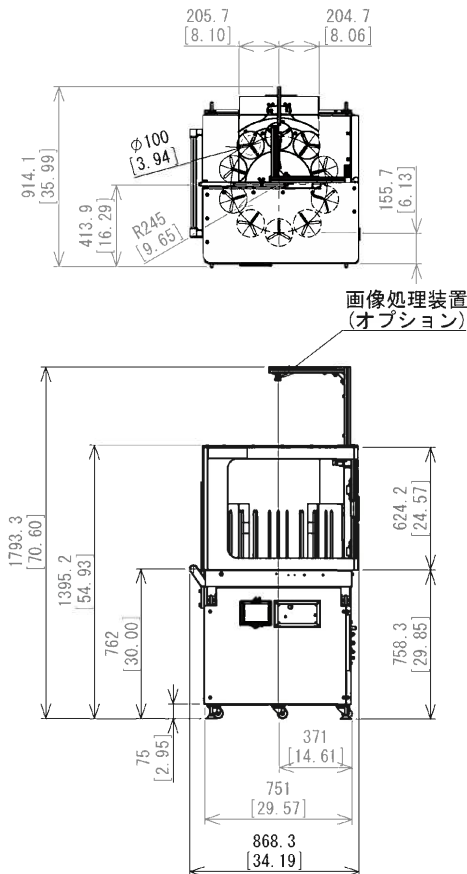

▶ワンタッチで接続

電気配線・エア配管類を集約した接続ユニット搭載。

▶安全柵不要

協働ロボットを採用し安全柵は不要に。

▶スムーズに移動

レイアウトを自由に変更して需要変動に対応。

個別全体図

ワークスタッカー (WS-221) 部分